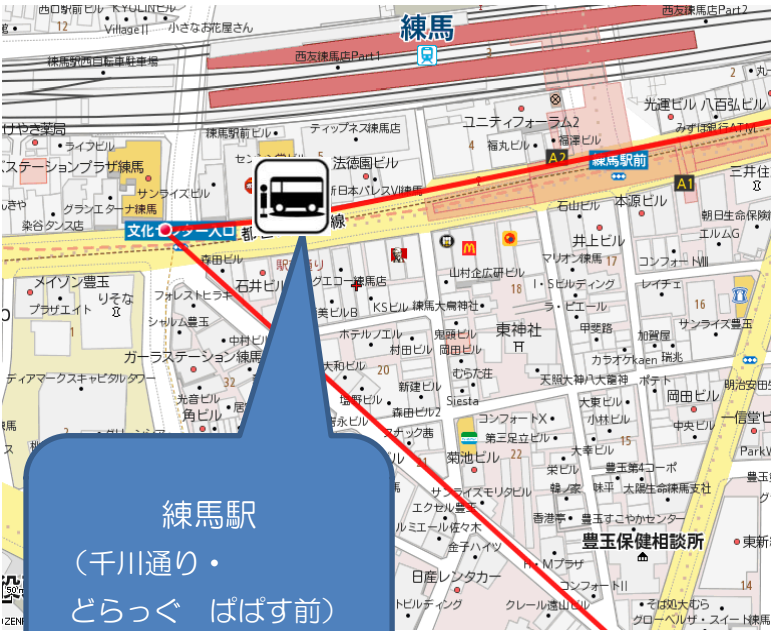

総合東京病院 シャトルバス運行のご案内

《運行日》 月曜日～土曜日(祝日は除きます)

《時刻表》 ※練馬駅発 8:44、16:30 の便は桜台駅経由ルートとなります。

総合 東京病院 (発)		豊玉中 3丁目 (都営住宅 公園前)		練馬駅 (発) (どらっくばぼす前)		豊玉中 3丁目 (都営住宅 公園前)		総合 東京病院 (着)
				7:30	⇒	7:37	⇒	7:45
				7:40	⇒	7:47	⇒	7:55
桜台便 8:30	⇒	—	⇒	8:44	⇒	(桜台駅)	⇒	9:00
9:10	⇒	9:17	⇒	9:30	⇒	9:37	⇒	9:45
9:45	⇒	9:52	⇒	10:05	⇒	10:12	⇒	10:20
9:50	⇒	9:57	⇒	10:10	⇒	10:17	⇒	10:25
10:30	⇒	10:37	⇒	10:50	⇒	10:57	⇒	11:05
11:10	⇒	11:17	⇒	11:30	⇒	11:37	⇒	11:45
11:35	⇒	—	⇒	11:45	⇒	—	⇒	12:00
12:10	⇒	12:17	⇒	12:30	⇒	12:37	⇒	12:45
12:20	⇒	12:27	⇒	12:40	⇒	12:47	⇒	12:55
13:00	⇒	13:07	⇒	13:20	⇒	13:27	⇒	13:35
13:45	⇒	13:52	⇒	14:05	⇒	14:12	⇒	14:20
14:25	⇒	14:32	⇒	14:45	⇒	14:52	⇒	15:00
15:05	⇒	15:12	⇒	15:25	⇒	15:32	⇒	15:40
15:10	⇒	15:17	⇒	15:30	⇒	15:37	⇒	15:45
15:45	⇒	15:52	⇒	16:05	⇒	16:12	⇒	16:20
桜台便 16:21	⇒	—	⇒	16:30	⇒	(桜台駅)	⇒	16:46
16:25	⇒	16:32	⇒	16:45	⇒	16:52	⇒	17:00

練馬駅ルート

総合東京病院～豊玉三丁目～練馬駅～総合東京病院

練馬駅
(千川通り・どらっくぱぱす前)
※詳細は裏面をご覧ください

豊玉中3丁目
(都営住宅公園南側道路)
※詳細は裏面をご覧ください。

【練馬駅 (どらっくぱぱす前)】

練馬駅
(千川通り・どらっくぱぱす前)

【豊玉中3丁目 (都営住宅公園南側道路)】

豊玉中3丁目
(都営住宅公園南側道路)