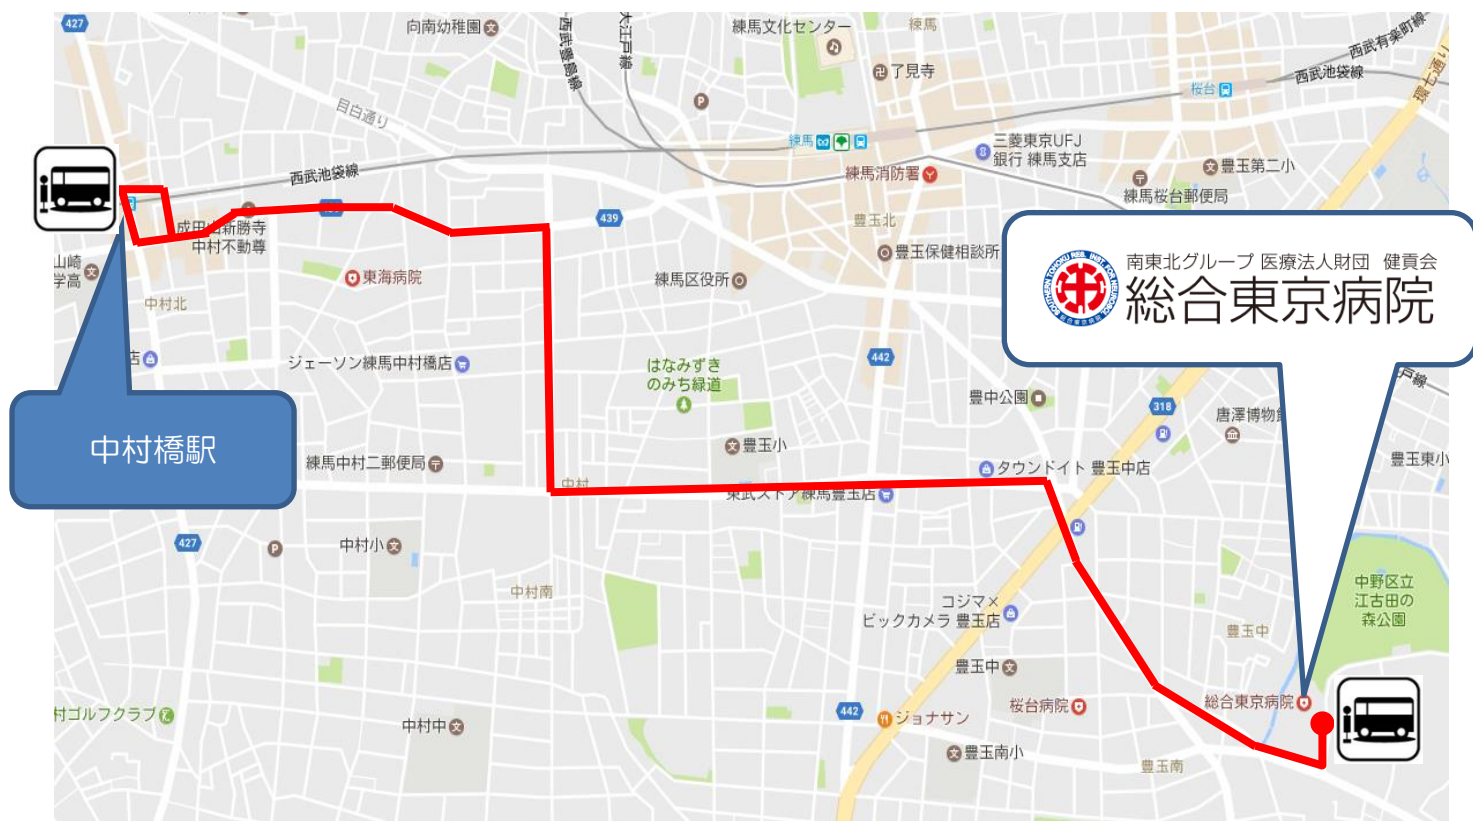

西武池袋線

中村橋駅ルート

総合東京病院 シャトルバス運行のご案内

《運行日》 月曜日～土曜日(祝日は除きます)

《時刻表》

総合 東京病院 (発)		中村橋駅		総合 東京病院 (着)
—		7:50	⇒	8:11
8:18	⇒	8:38	⇒	8:59
9:06	⇒	9:24	⇒	9:42
9:49	⇒	10:07	⇒	10:25
10:32	⇒	10:50	⇒	11:08
11:15	⇒	11:33	⇒	11:51
13:30	⇒	13:48	⇒	14:06
14:13	⇒	14:31	⇒	14:49
14:56	⇒	15:14	⇒	15:32
15:39	⇒	15:57	⇒	16:15
16:22	⇒	16:40	⇒	16:58

中村橋駅ルート

総合東京病院～中村橋駅～総合東京病院

中村橋駅（西武池袋線高架前詳細図）